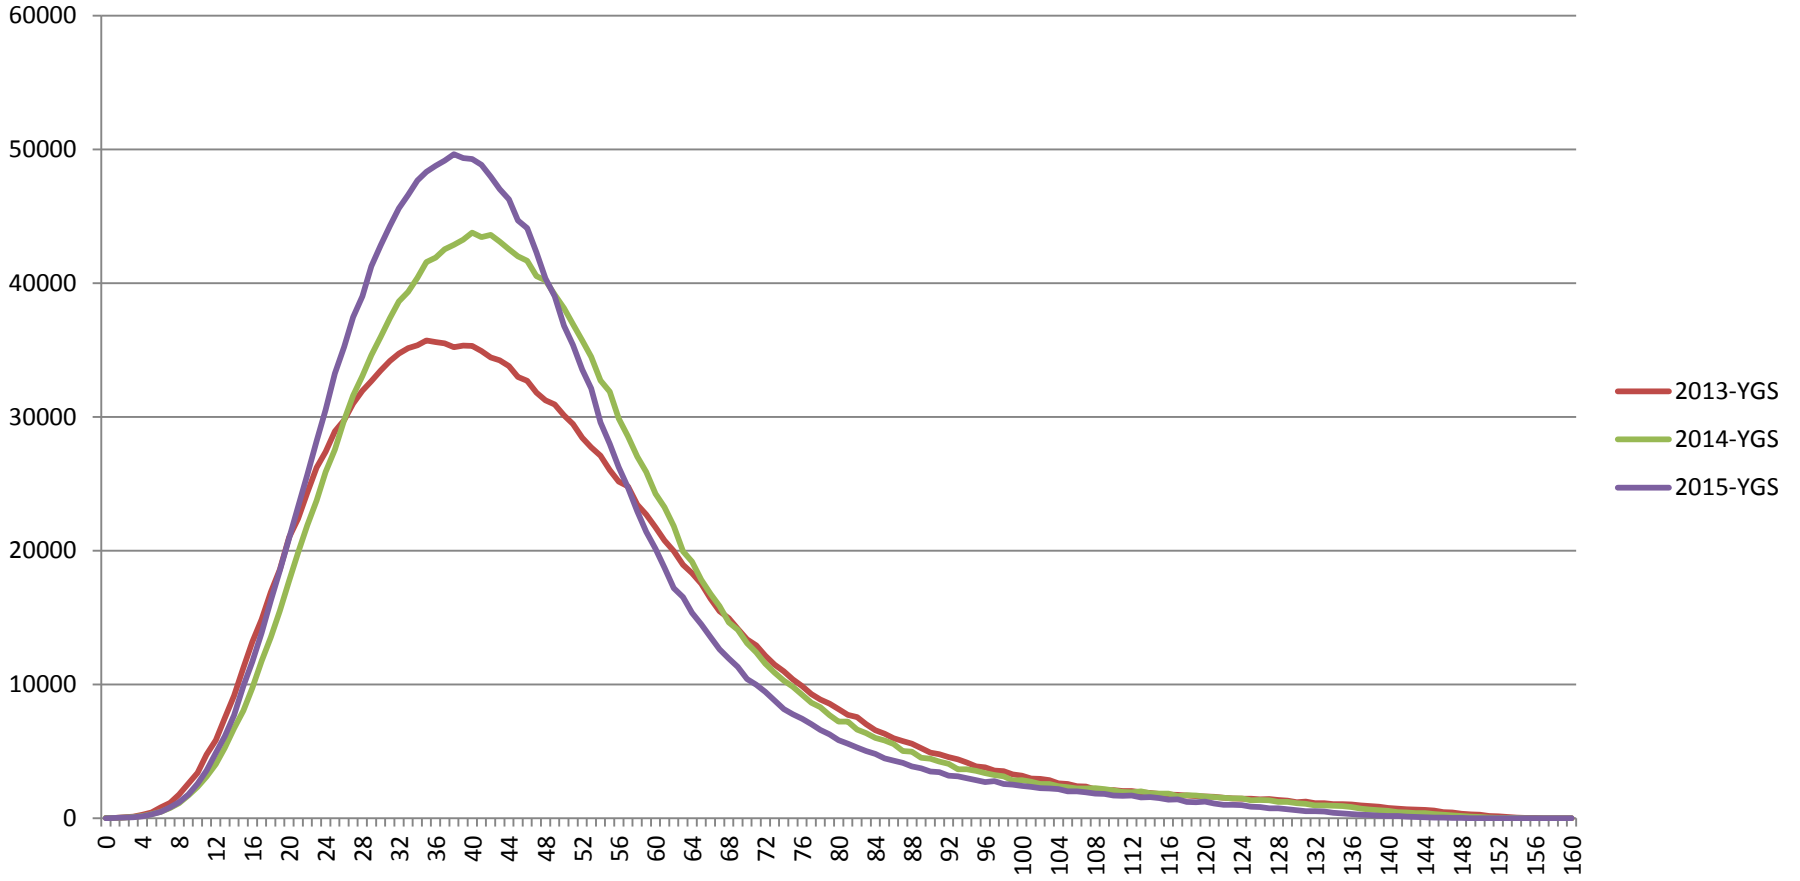

Tüm Testler

Doğru Sayısı Dağılımı